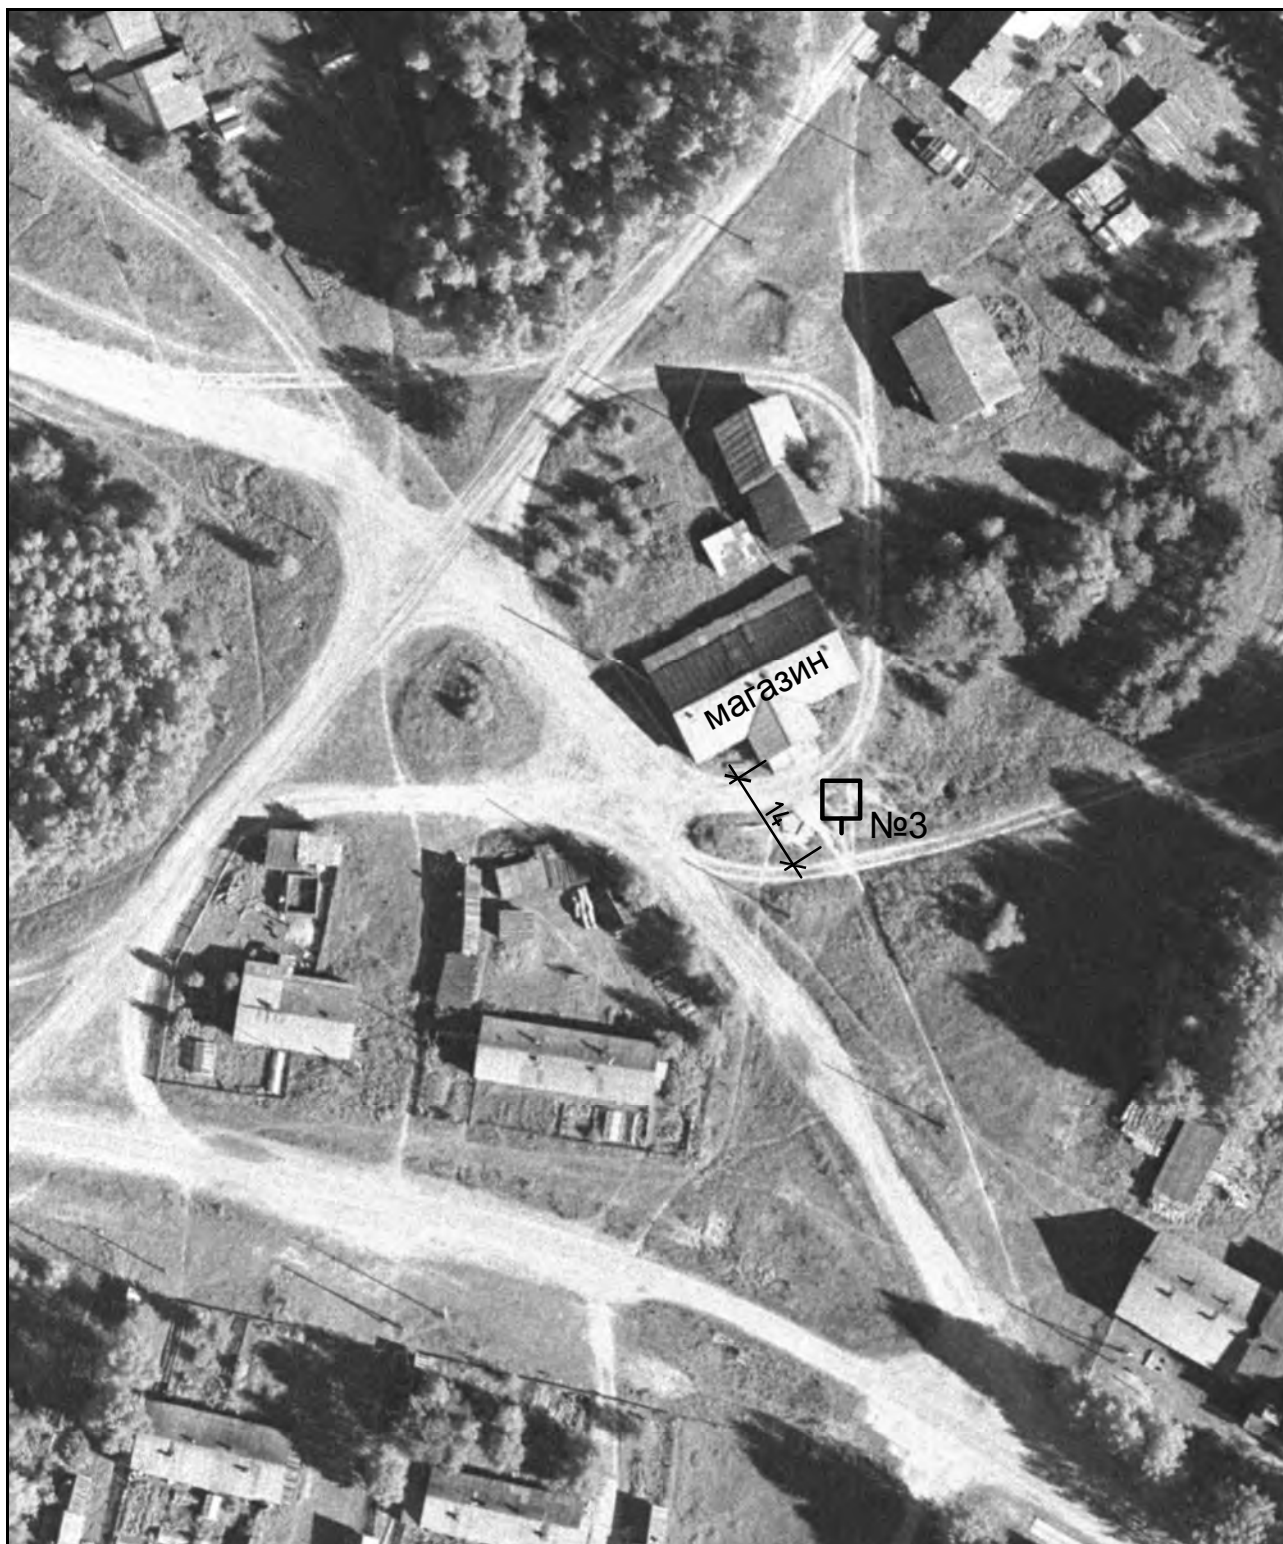

МО "Ростовско-Минское", д.Филинская
Карта расположения рекламной конструкции №3

М 1:1000

Номер на схеме	Вид рекламной конструкции	Формат информационного поля, ширина x высота, м	Условное обозначение	Местоположение
3	Щитовая установка (афишный стенд)	2,0x1,3		МО «Ростовско-Минское», д.Филинская, у здания магазина