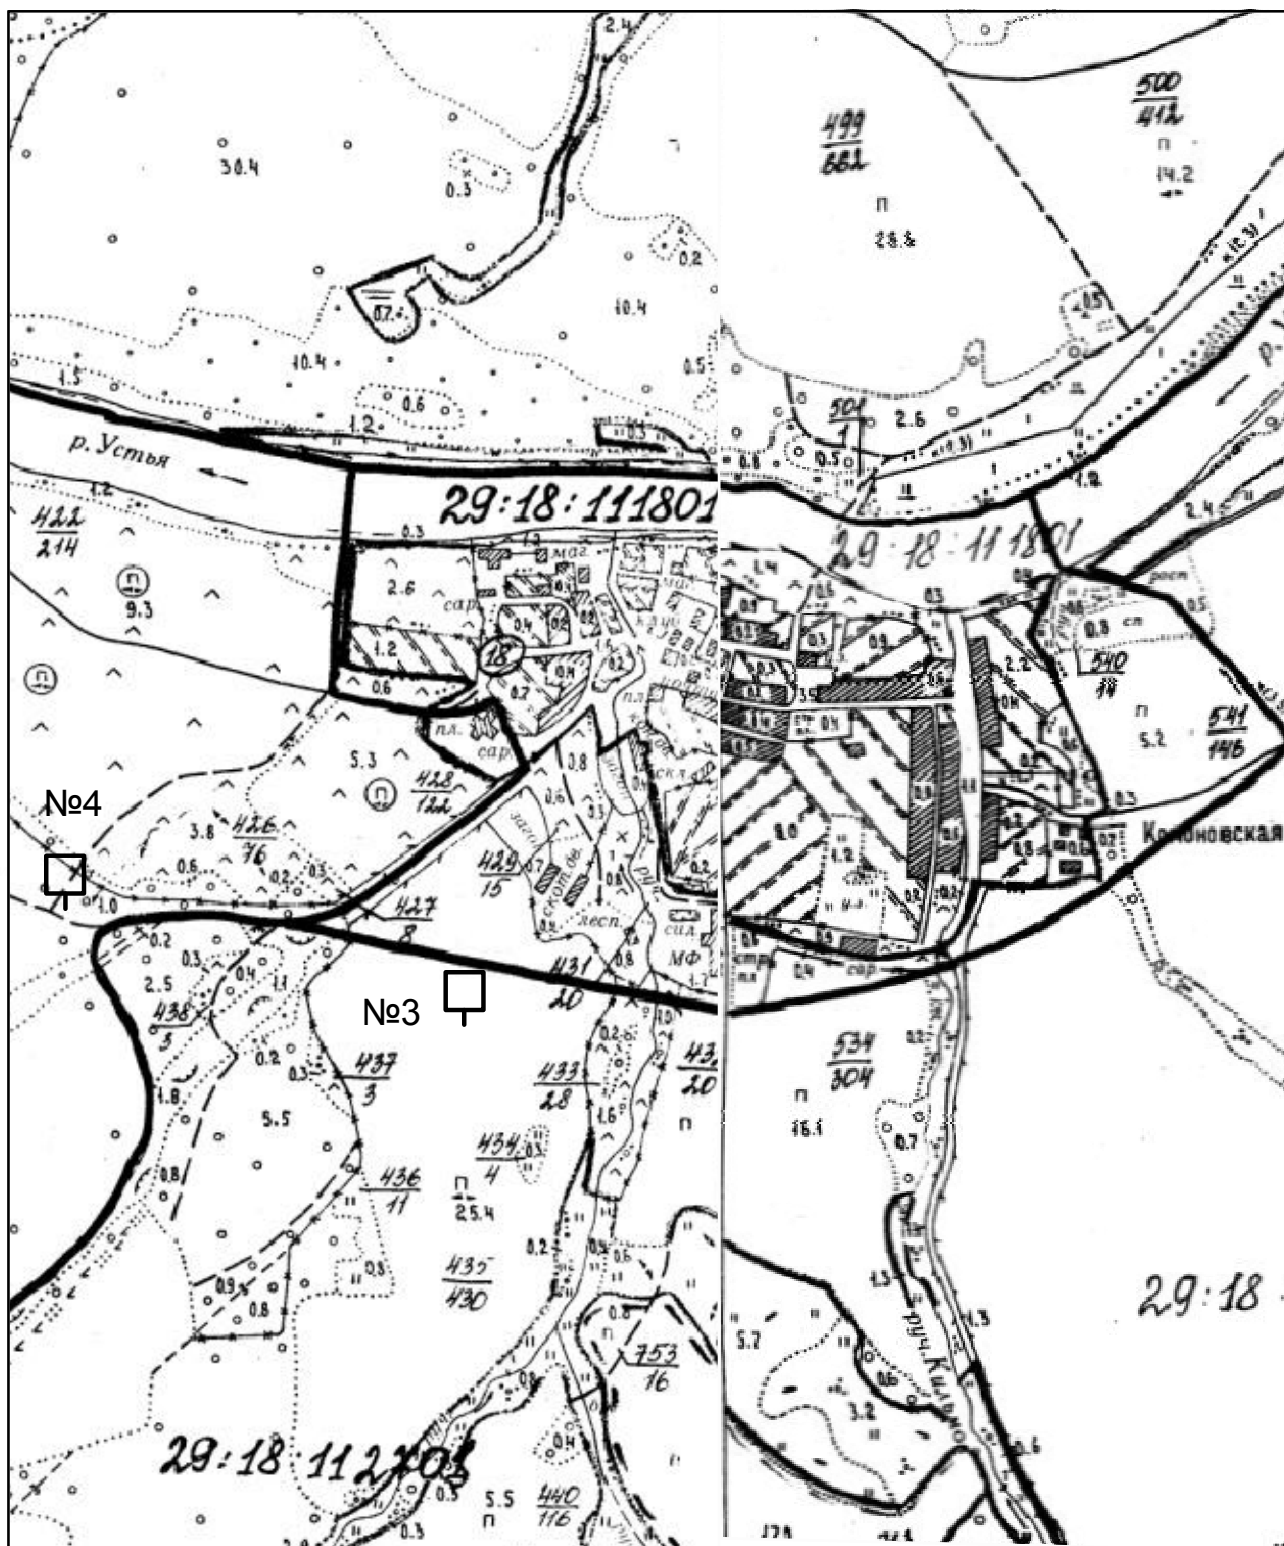

МО "Шангалское"
Карта расположения рекламных конструкций №3, №4

М 1:10000

Номер на схеме	Вид рекламной конструкции	Формат информационного поля, ширина x высота, м	Условное обозначение	Местоположение
3	Щитовая установка (билборд)	6,0x3,0		МО «Шангалское», автомобильная дорога "Тараснаволоцкая-Кононовская-Дубровская", км 11+500 (справа)
4	Щитовая установка (билборд)	6,0x3,0		МО «Шангалское», автомобильная дорога "Тараснаволоцкая-Кононовская-Дубровская", км 11+000 (слева)