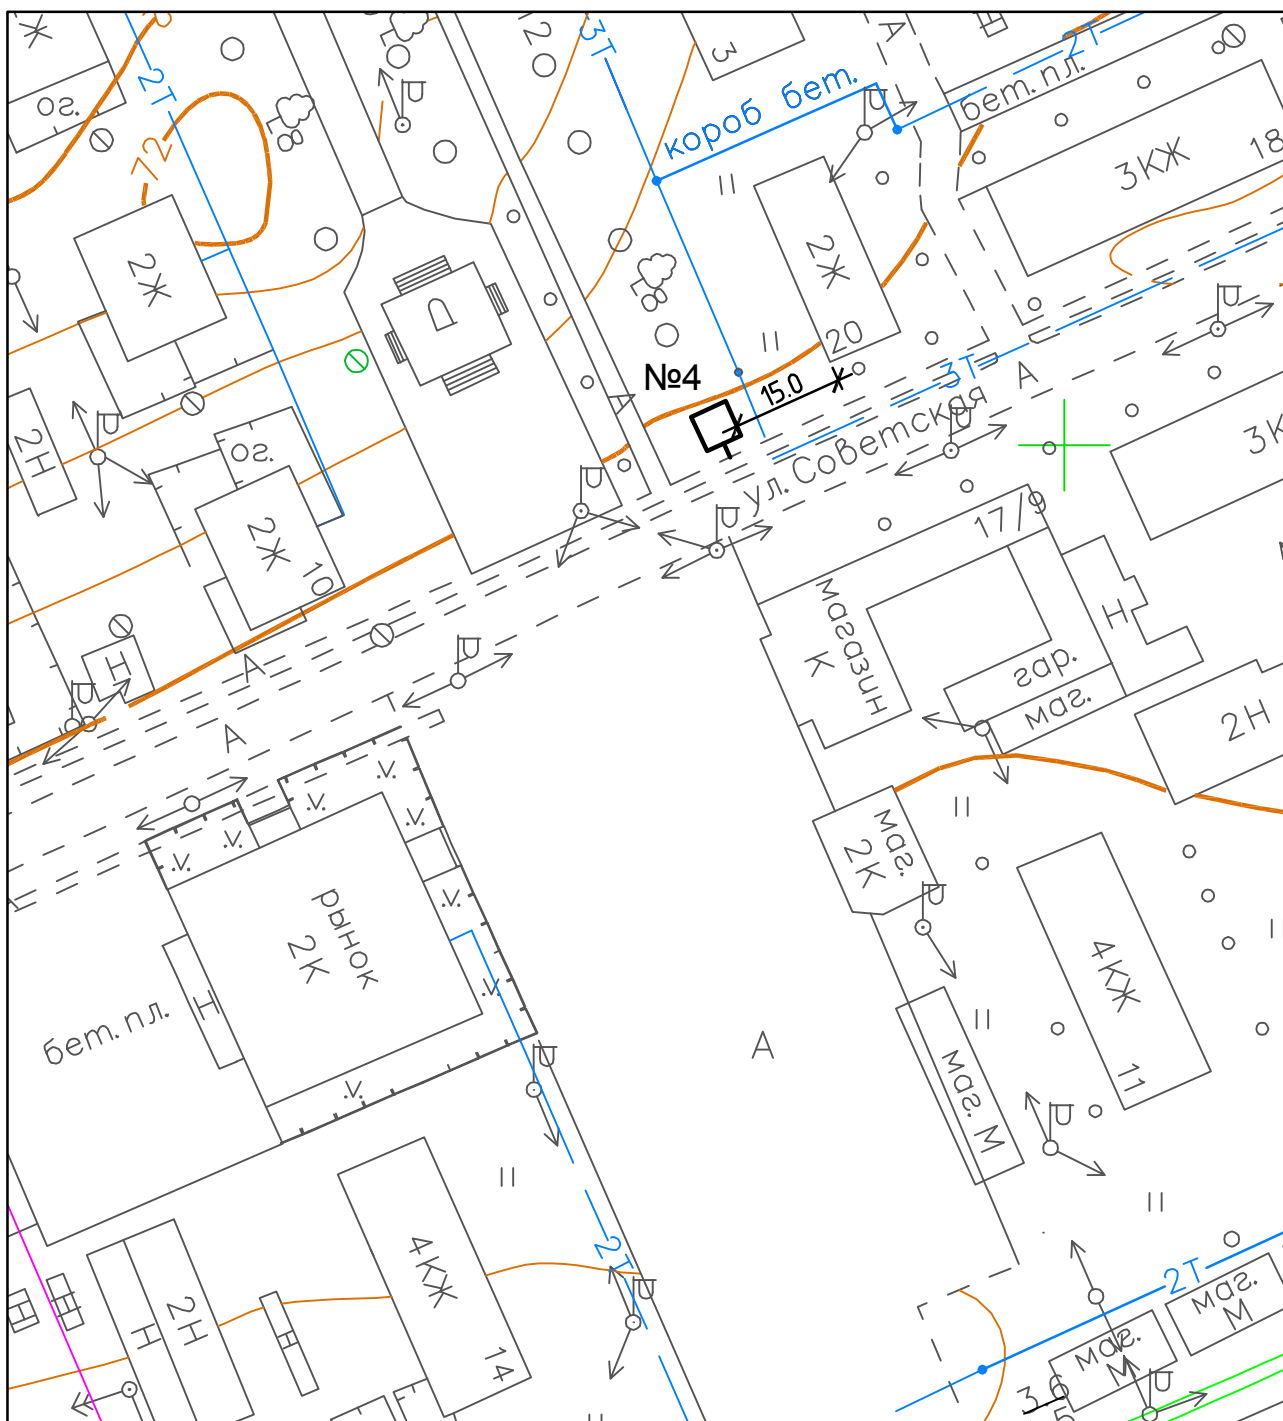

МО "Октябрьское", р.п.Октябрьский
 Карта расположения рекламных конструкций №1, №2, №3

М 1:1000

Номер на схеме	Вид рекламной конструкции	Формат информационного поля, ширина x высота, м	Условное обозначение	Местоположение
1	Настенное панно	6,0x3,0		МО «Октябрьское», р.п. Октябрьский, ул.Комсомольская, д.3
2	Настенное панно	2,0x4,0		МО «Октябрьское», р.п. Октябрьский, ул.Комсомольская, д.3
3	Настенное панно	6,0x3,0		МО «Октябрьское», р.п. Октябрьский, ул.Комсомольская, д.3

МО "Октябрьское", р.п.Октябрьский
 Карта расположения рекламной конструкции № 4

М 1:1000

Номер на схеме	Вид рекламной конструкции	Формат информационного поля, ширина x высота, м	Условное обозначение	Местоположение
4	Щитовая установка (афишный стенд)	2,0x1,3		МО «Октябрьское», р.п. Октябрьский, ул. Советская, у дома №20 по ул.Советская