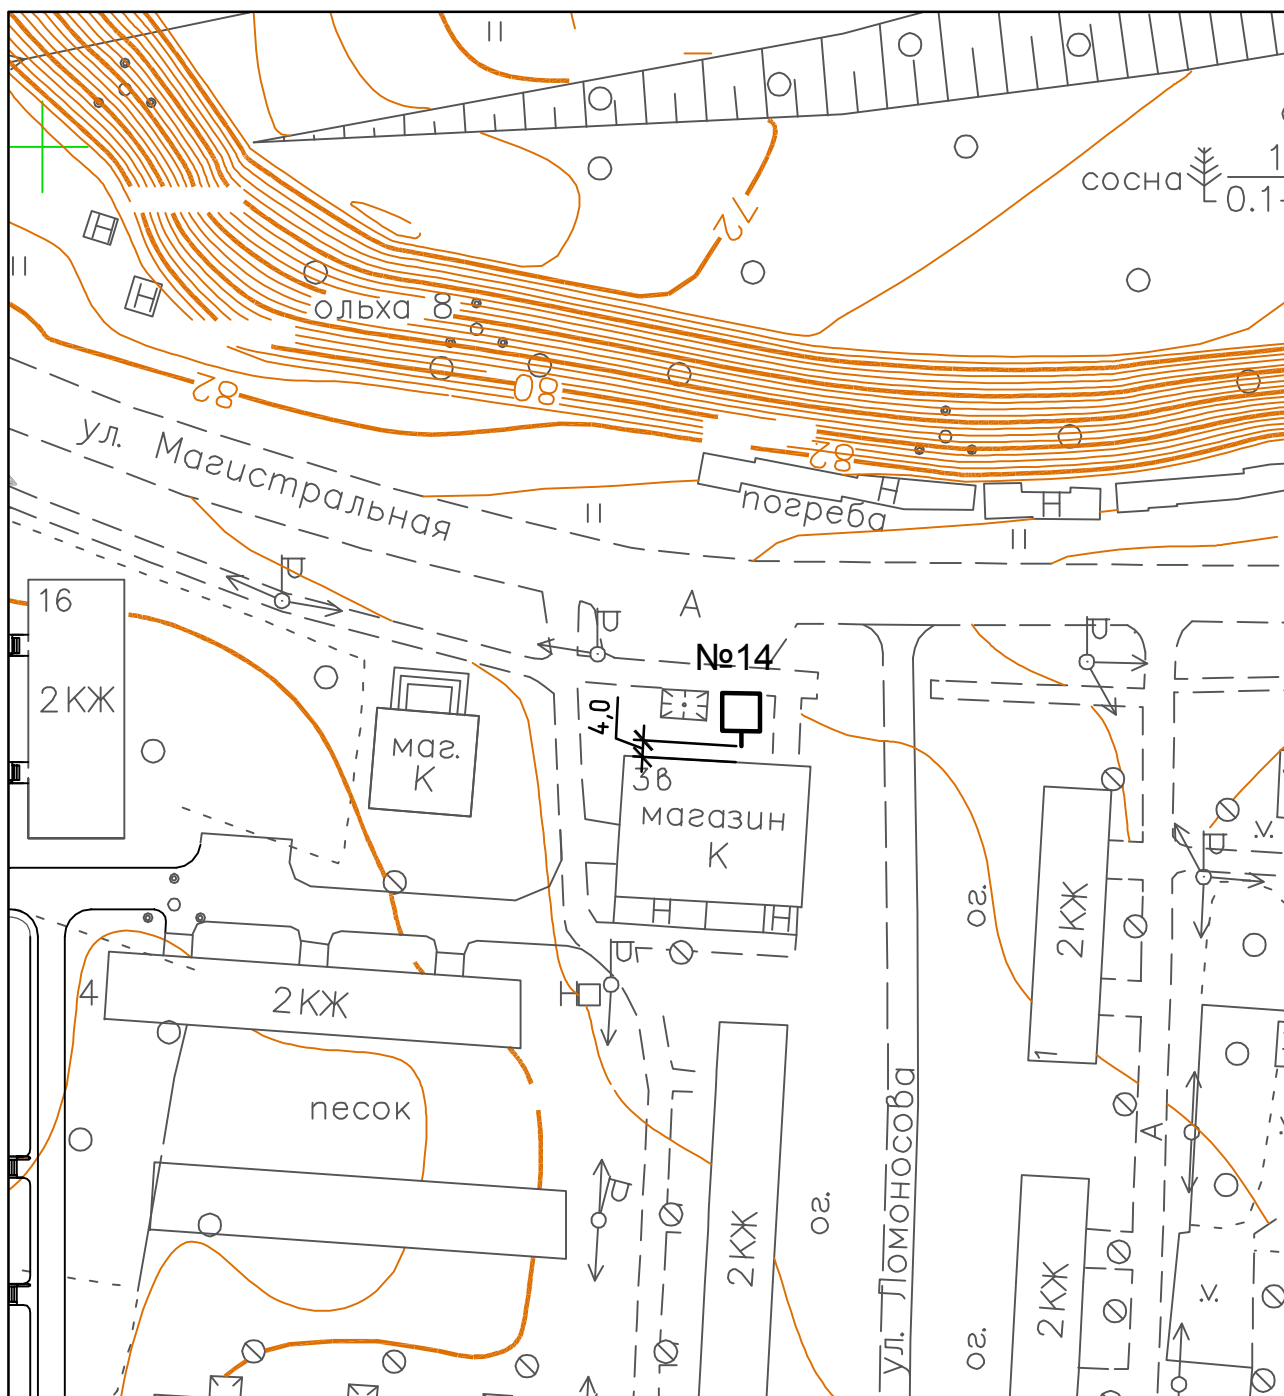

МО "Октябрьское", р.п.Октябрьский
Карта расположения рекламной конструкции №14

М 1:1000

Номер на схеме	Вид рекламной конструкции	Формат информационного поля, ширина x высота, м	Условное обозначение	Местоположение
14	Щитовая установка (афишный стенд)	2,0x1,3		МО «Октябрьское», р.п. Октябрьский, ул. Магистральная, у магазина, расположенного по адресу: ул.Магистральная, д.3в