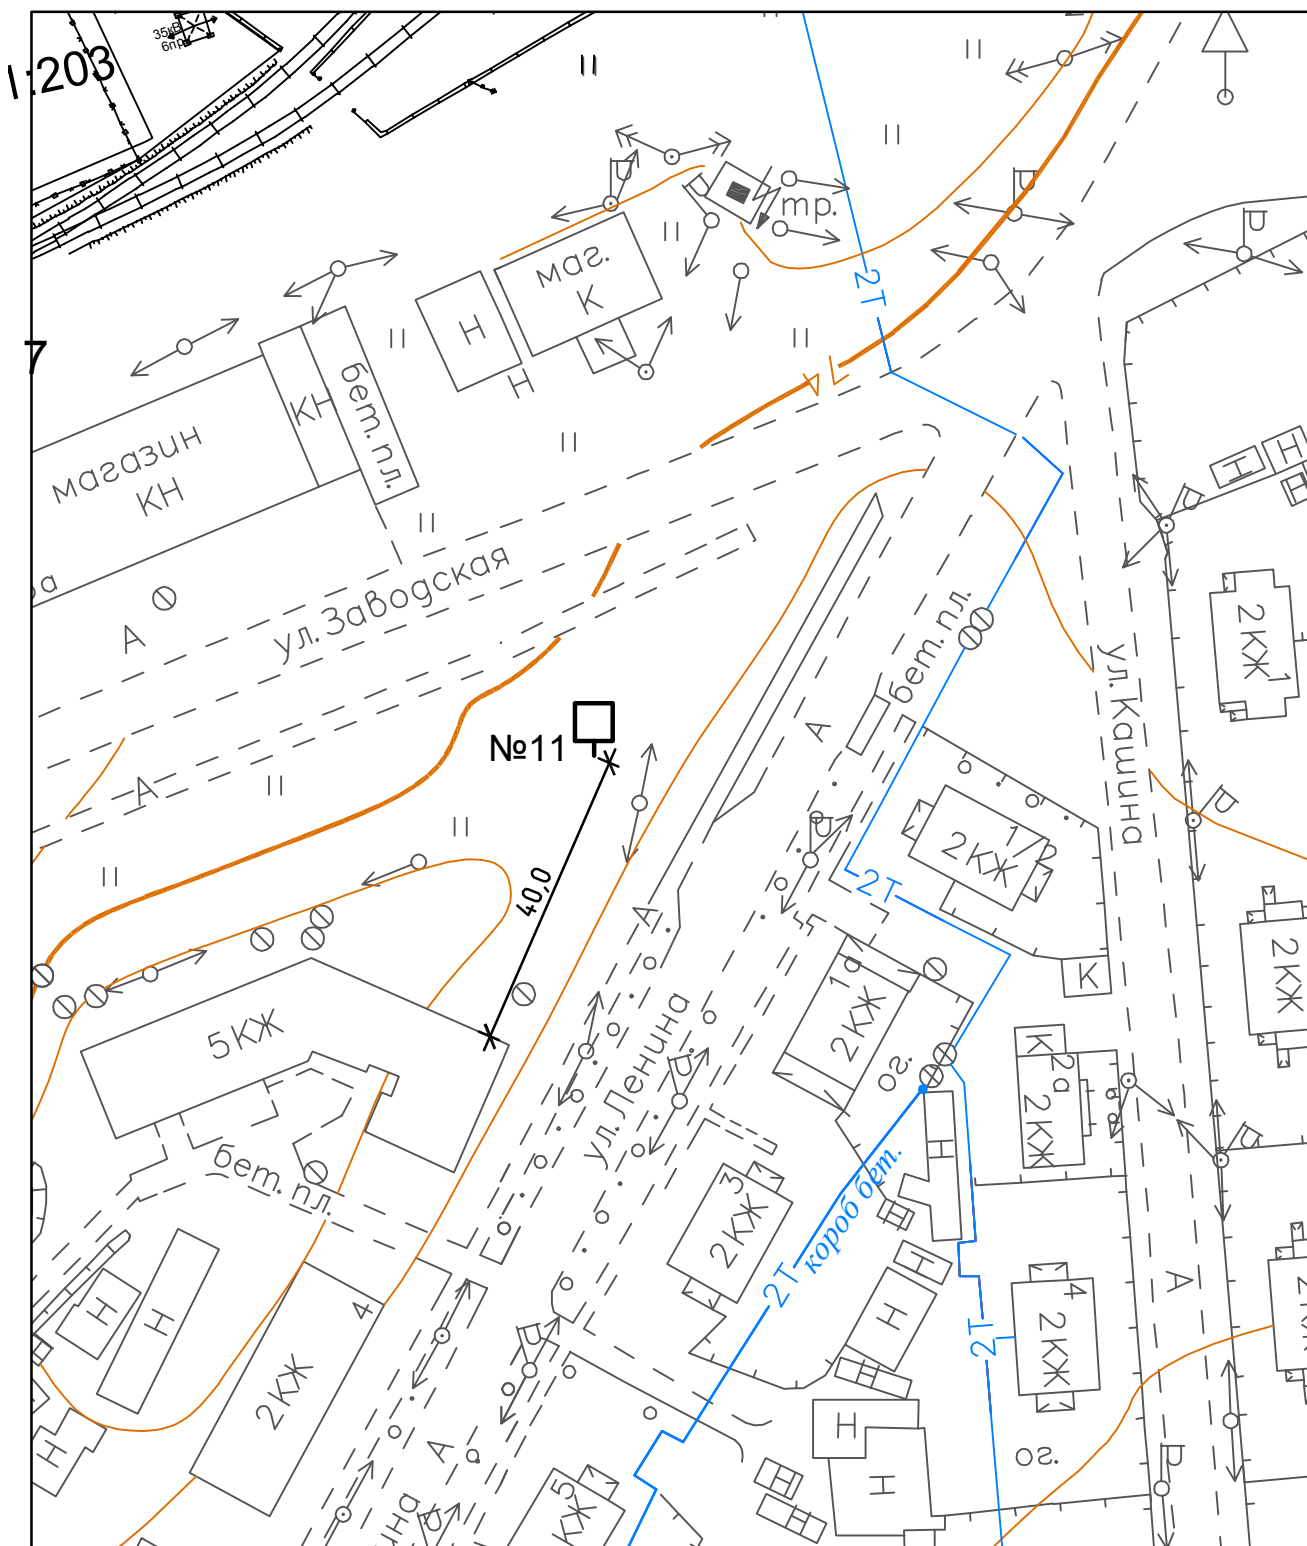

МО "Октябрьское", р.п.Октябрьский
Карта расположения рекламной конструкции №11

М 1:1000

Номер на схеме	Вид рекламной конструкции	Формат информационного поля, ширина x высота, м	Условное обозначение	Местоположение
11	Щитовая установка (билборд)	6,0x3,0		МО «Октябрьское», р.п. Октябрьский, перекресток улиц Заводская, Ленина, Кашина